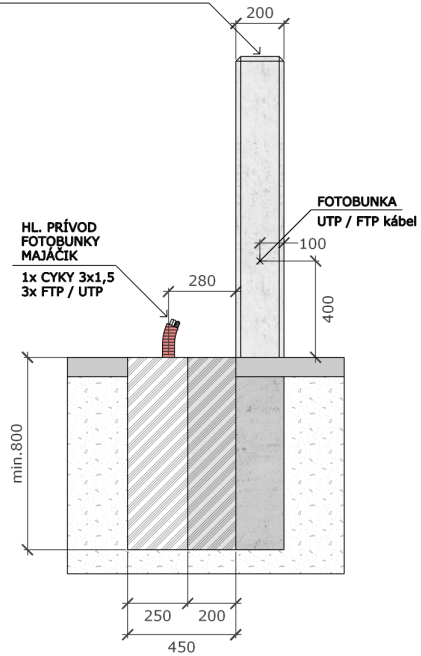

BOČNÝ POHĽAD

VNÚTORNÝ POHĽAD

POZOR !
V prípade, ak sa bude posuvná brána posúvať poza bráničku, je možné pridať magnetický spínač. V takomto prípade je potrebné pridať kábel FTP / UTP od pohonu k dorazu bráničky.

tech. poradenstvo:

+421 905 684 430

+421 911 919 833

VNÚTORNÝ POHĽAD

BOČNÝ POHĽAD

POZOR !
 V prípade, ak sa bude posuvná brána posúvať poza bráničku, je možné pridať magnetický spínač. V takomto prípade je potrebné pridať kábel FTP / UTP od pohonu k dorazu bráničky.