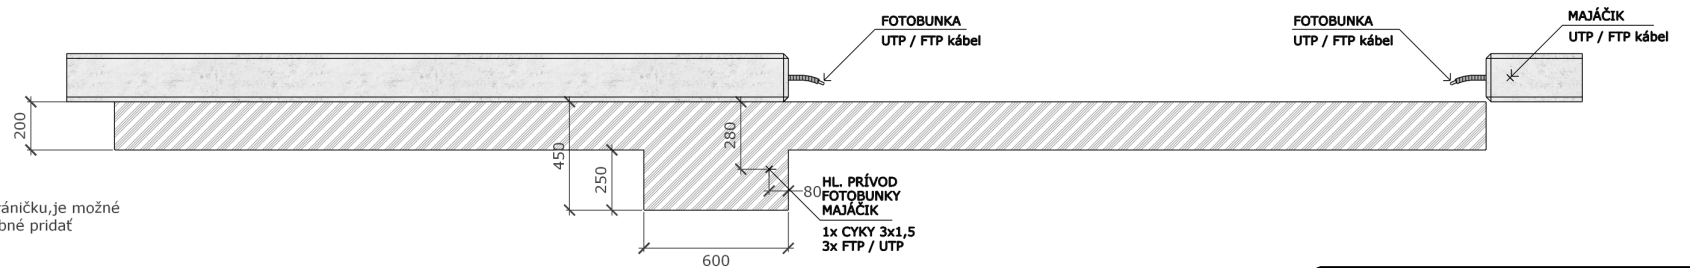

BOČNÝ POHĽAD

VNÚTORNÝ POHĽAD

POZOR !
V prípade, ak sa bude posuvná brána posúvať poza bráničku, je možné pridať magnetický spínač. V takomto prípade je potrebné pridať kábel FTP / UTP od pohonu k dorazu bráničky.

tech. poradenstvo:

+421 905 684 430

+421 911 919 833

VNÚTORNÝ POHĽAD

BOČNÝ POHĽAD

POZOR !
 V prípade, ak sa bude posuvná brána posúvať poza bráničku, je možné pridať magnetický spínač. V takomto prípade je potrebné pridať kábel FTP / UTP od pohonu k dorazu bráničky.