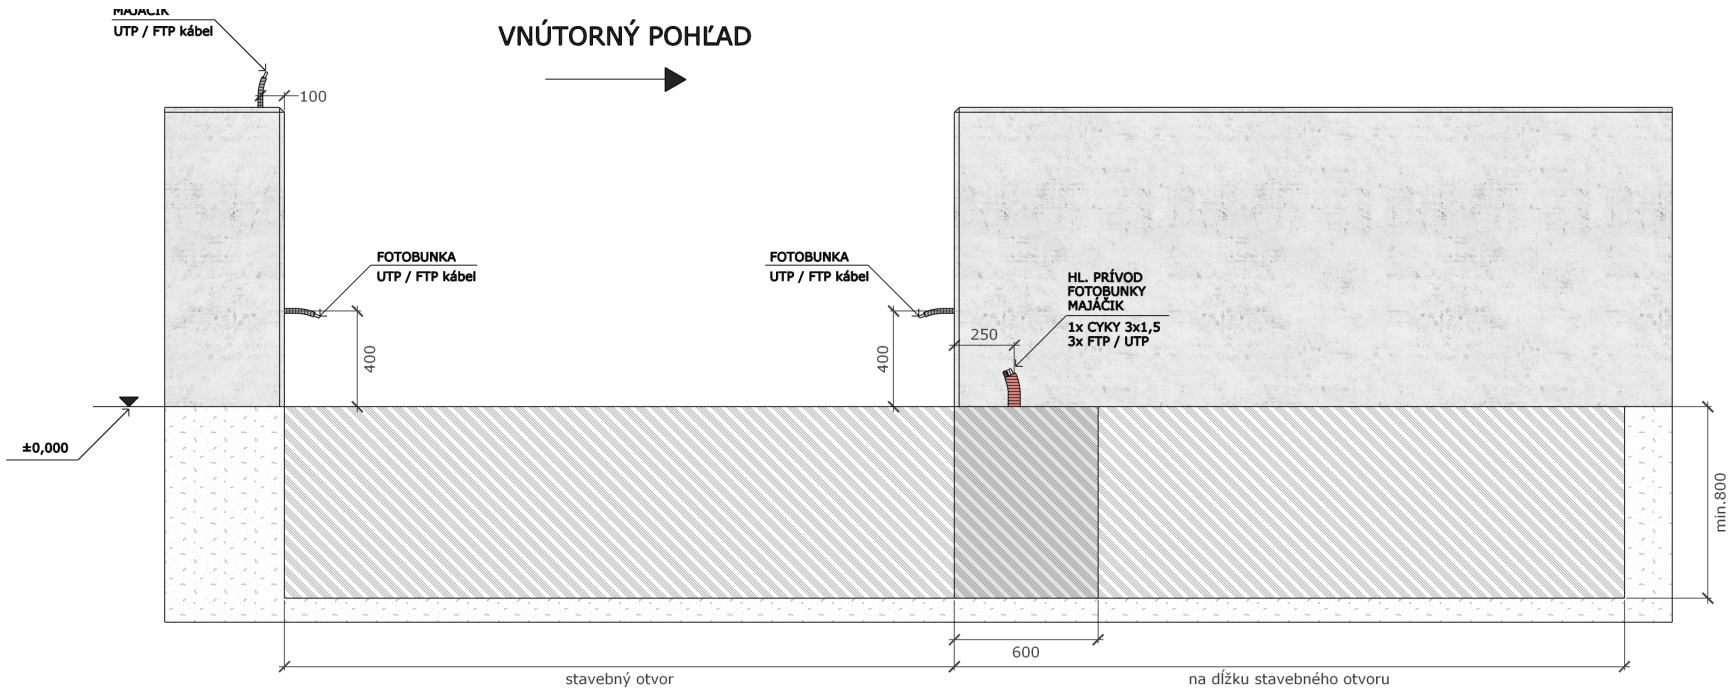

BOČNÝ POHĽAD

VNÚTORNÝ POHĽAD

POZOR !
V prípade, ak sa bude posuvná brána posúvať poza bráničku, je možné pridať magnetický spínač. V takomto prípade je potrebné pridať kábel FTP / UTP od pohonu k dorazu bráničky.

tech. poradenstvo:

+421 905 684 430

+421 911 919 833

VNÚTORNÝ POHĽAD

BOČNÝ POHĽAD

POZOR !
 V prípade, ak sa bude posuvná brána posúvať poza bráničku, je možné pridať magnetický spínač. V takomto prípade je potrebné pridať kábel FTP / UTP od pohonu k dorazu bráničky.