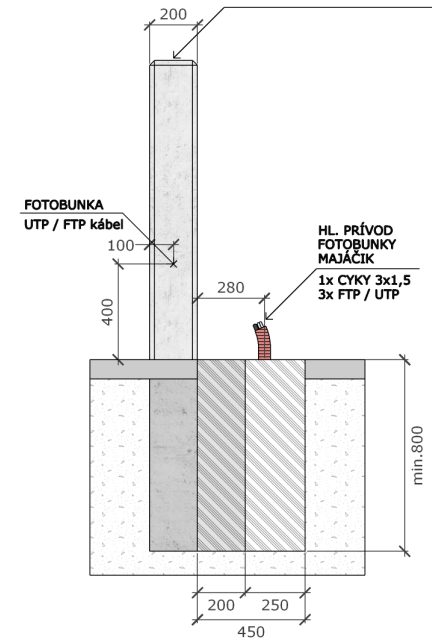

BOČNÝ POHĽAD

VNÚTORNÝ POHĽAD

POZOR !
V prípade, ak sa bude posuvná brána posúvať poza bráničku, je možné pridať magnetický spínač. V takomto prípade je potrebné pridať kábel FTP / UTP od pohonu k dorazu bráničky.

tech. poradenstvo:

+421 905 684 430

+421 911 919 833

VNÚTORNÝ POHĽAD

BOČNÝ POHĽAD

POZOR !
 V prípade, ak sa bude posuvná brána posúvať poza bráničku, je možné pridať magnetický spínač. V takomto prípade je potrebné pridať kábel FTP / UTP od pohonu k dorazu bráničky.