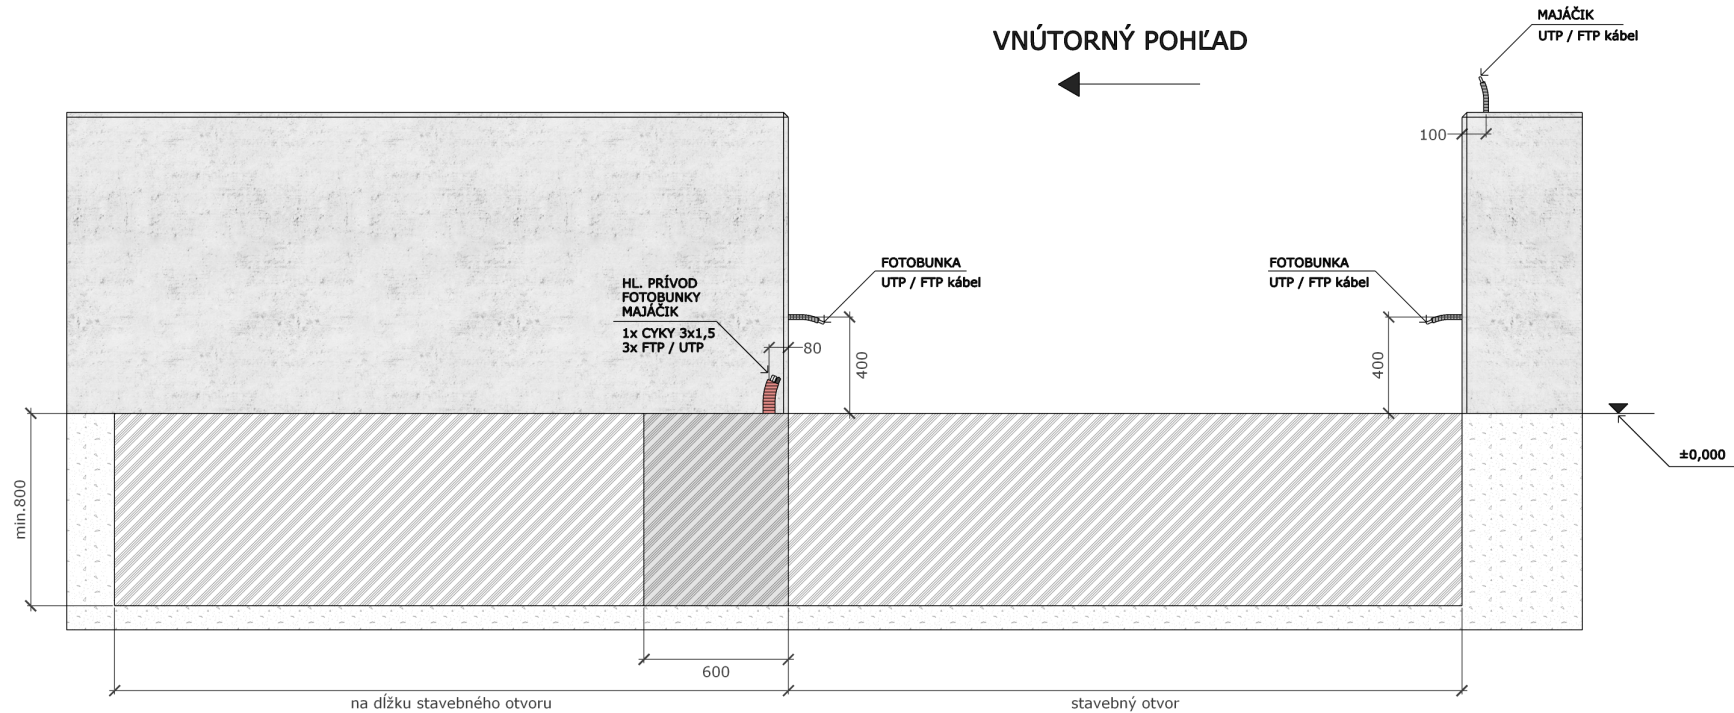

BOČNÝ POHĽAD

VNÚTORNÝ POHĽAD

POZOR !
V prípade, ak sa bude posuvná brána posúvať poza bráničku, je možné pridať magnetický spínač. V takomto prípade je potrebné pridať kábel FTP / UTP od pohonu k dorazu bráničky.

tech. poradenstvo:

+421 905 684 430

+421 911 919 833

VNÚTORNÝ POHĽAD

BOČNÝ POHĽAD

POZOR !
 V prípade, ak sa bude posuvná brána posúvať poza bráničku, je možné pridať magnetický spínač. V takomto prípade je potrebné pridať kábel FTP / UTP od pohonu k dorazu bráničky.