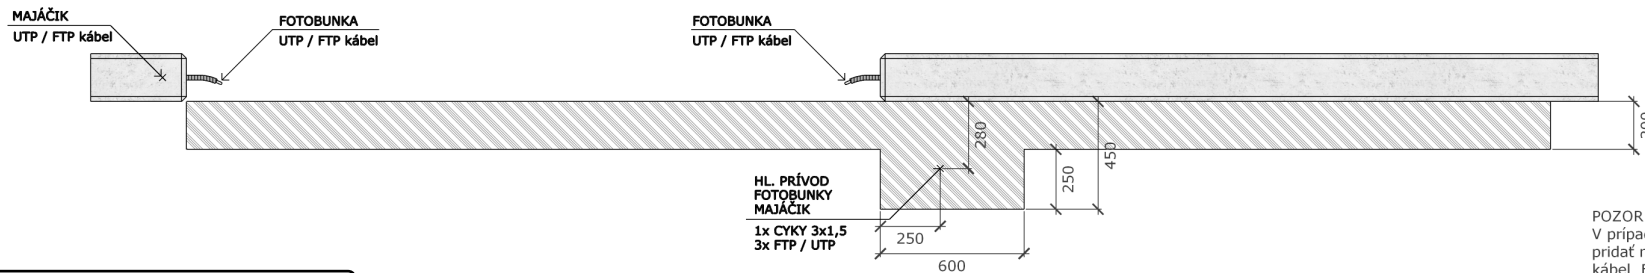

BOČNÝ POHĽAD

VNÚTORNÝ POHĽAD

POZOR !
V prípade, ak sa bude posuvná brána posúvať poza bráničku, je možné pridať magnetický spínač. V takomto prípade je potrebné pridať kábel FTP / UTP od pohonu k dorazu bráničky.

tech. poradenstvo:

+421 905 684 430

+421 911 919 833

VNÚTORNÝ POHĽAD

BOČNÝ POHĽAD

POZOR !
 V prípade, ak sa bude posuvná brána posúvať poza bráničku, je možné pridať magnetický spínač. V takomto prípade je potrebné pridať kábel FTP / UTP od pohonu k dorazu bráničky.