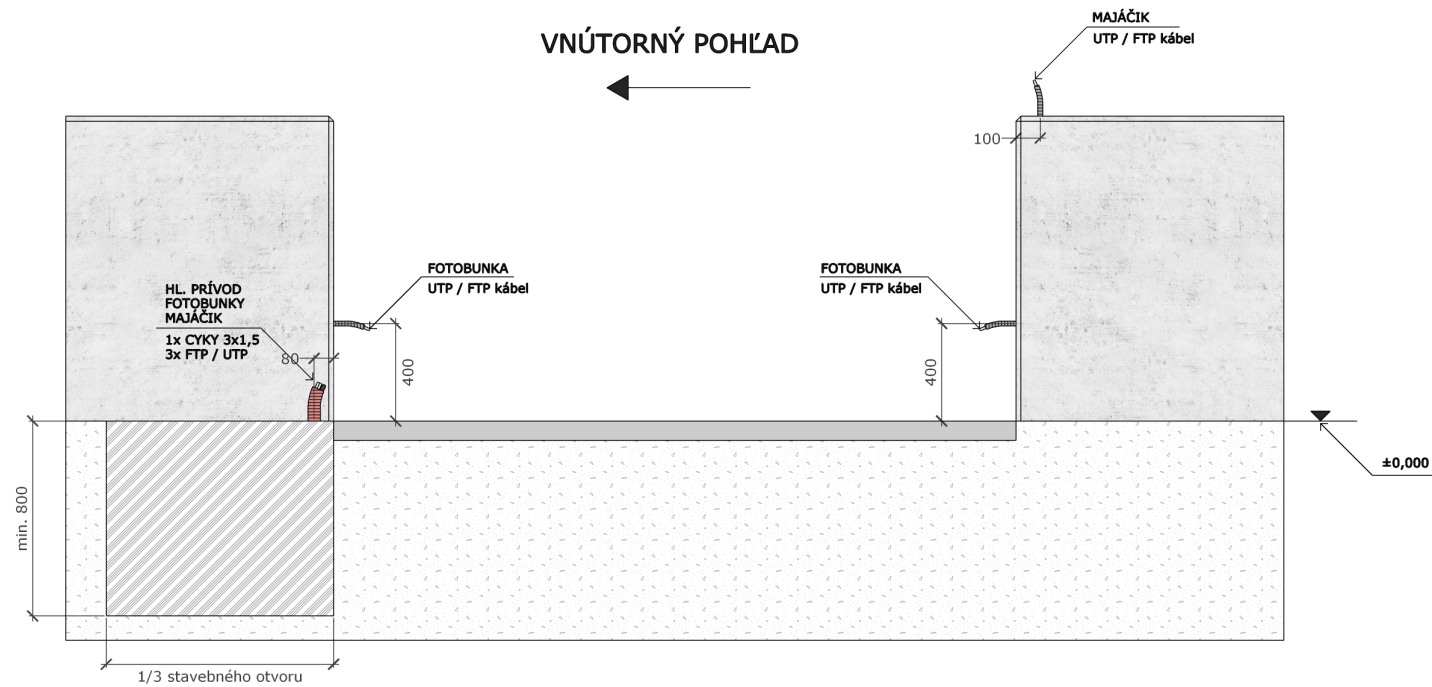

**BOČNÝ POHĽAD**

**VNÚTORNÝ POHĽAD**

**POZOR !**  
 V prípade, ak sa bude posuvná brána posúvať poza bráničku, je možné pridať magnetický spínač. V takomto prípade je potrebné pridať kábel FTP / UTP od pohonu k dorazu bráničky.

**tech. poradenstvo:**

+421 905 684 430

+421 911 919 833

**POZOR !**  
V prípade, ak sa bude posuvná brána posúvať poza bráničku, je možné pridať magnetický spínač. V takomto prípade je potrebné pridať kábel FTP / UTP od pohonu k dorazu bráničky.