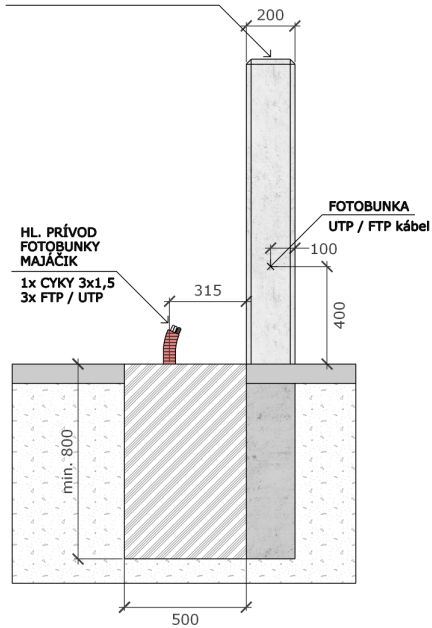

**BOČNÝ POHĽAD**

**VNÚTORNÝ POHĽAD**

**POZOR !**  
 V prípade, ak sa bude posuvná brána posúvať poza bráničku, je možné pridať magnetický spínač. V takomto prípade je potrebné pridať kábel FTP / UTP od pohonu k dorazu bráničky.

**tech. poradenstvo:**

+421 905 684 430

+421 911 919 833

**POZOR !**  
V prípade, ak sa bude posuvná brána posúvať poza bráničku, je možné pridať magnetický spínač. V takomto prípade je potrebné pridať kábel FTP / UTP od pohonu k dorazu bráničky.