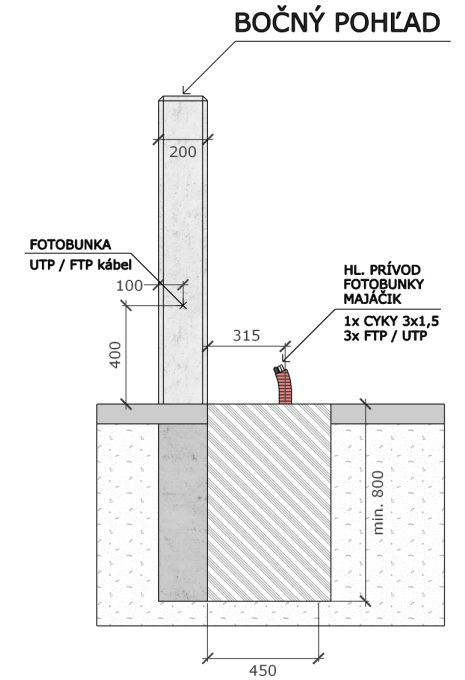

**BOČNÝ POHĽAD**

**VNÚTORNÝ POHĽAD**

**POZOR !**  
 V prípade, ak sa bude posuvná brána posúvať poza bráničku, je možné pridať magnetický spínač. V takomto prípade je potrebné pridať kábel FTP / UTP od pohonu k dorazu bráničky.

**tech. poradenstvo:**

+421 905 684 430

+421 911 919 833

**POZOR !**  
V prípade, ak sa bude posuvná brána posúvať poza bráničku, je možné pridať magnetický spínač. V takomto prípade je potrebné pridať kábel FTP / UTP od pohonu k dorazu bráničky.