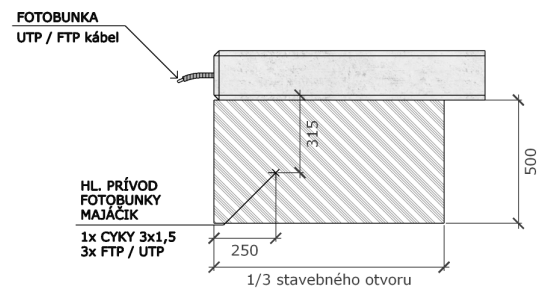

POZOR !
V prípade, ak sa bude posuvná brána posúvať poza bráničku, je možné pridať magnetický spínač. V takomto prípade je potrebné pridať kábel FTP / UTP od pohonu k dorazu bráničky.

tech. poradenstvo:

+421 905 684 430

+421 911 919 833