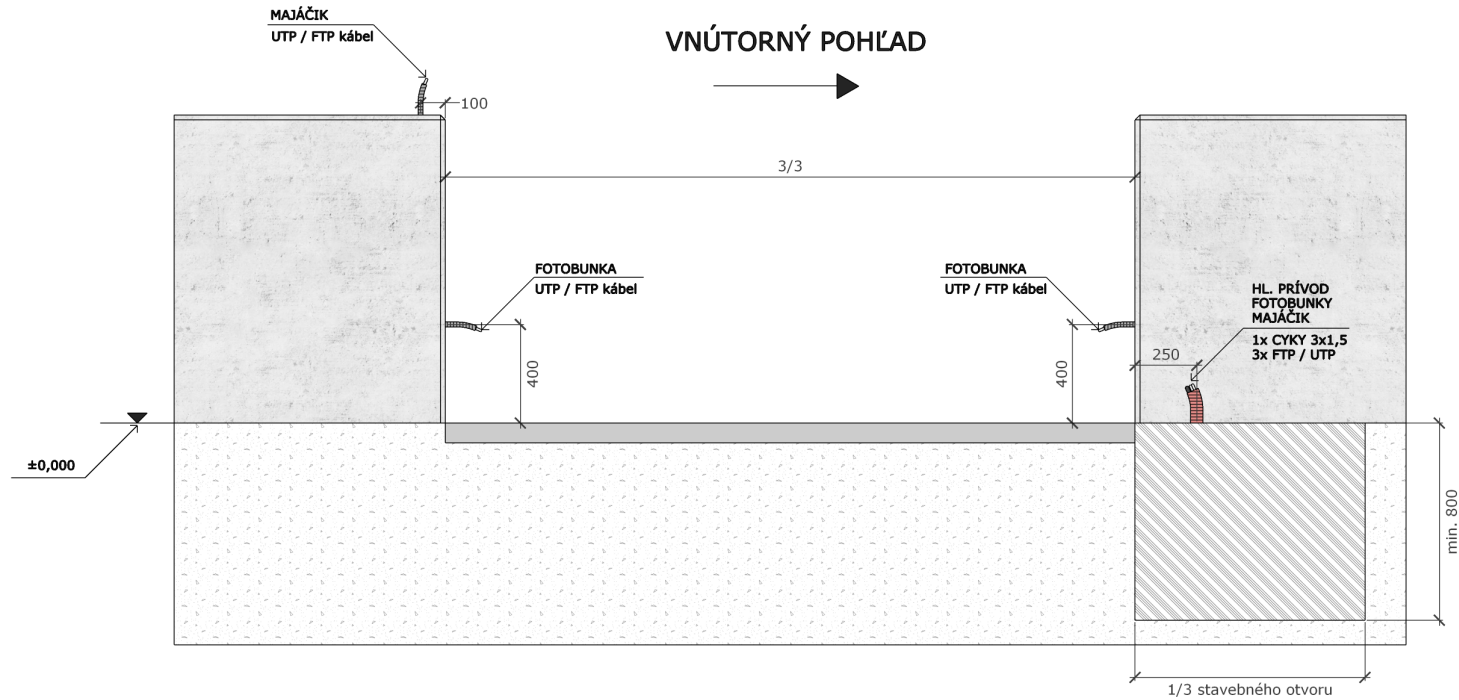

POZOR !
V prípade, ak sa bude posuvná brána posúvať poza bráničku, je možné pridať magnetický spínač. V takomto prípade je potrebné pridať kábel FTP / UTP od pohonu k dorazu bráničky.

tech. poradenstvo:

+421 905 684 430

+421 911 919 833