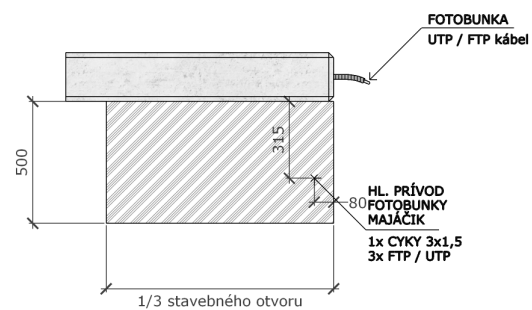

**BOČNÝ POHĽAD**

**VNÚTORNÝ POHĽAD**

**POZOR !**  
 V prípade, ak sa bude posuvná brána posúvať poza bráničku, je možné pridať magnetický spínač. V takomto prípade je potrebné pridať kábel FTP / UTP od pohonu k dorazu bráničky.