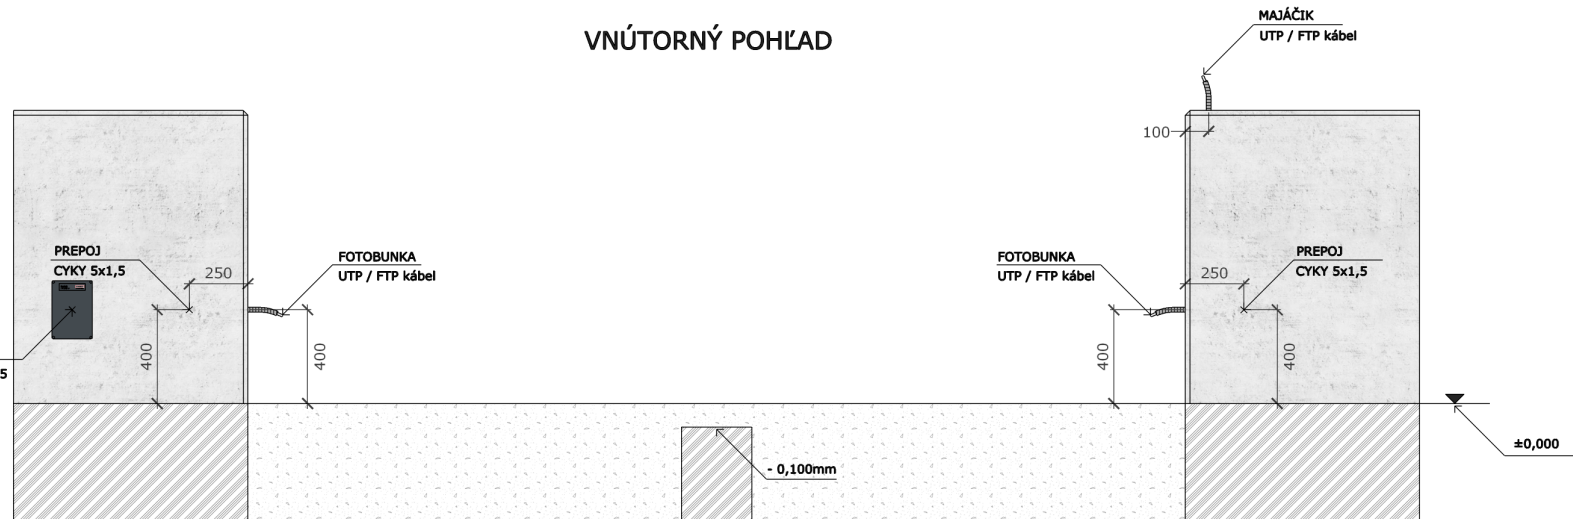

**BOČNÝ POHĽAD**

RIADIACA JEDNOTKA  
 HL. PRÍVOD 220V CYKY 3x1,5  
 PREPOJ (2x) CYKY 5x1,5  
 FOTOBUNKA (2x) FTP / UTP  
 MAJÁČIK FTP / UTP

**VNÚTORNÝ POHĽAD**

RIADIACA JEDNOTKA  
 HL. PRÍVOD 220V CYKY 3x1,5  
 PREPOJ (2x) CYKY 5x1,5  
 FOTOBUNKA (2x) FTP / UTP  
 MAJÁČIK FTP / UTP